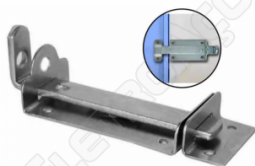

80E

**FECHO CHATO
ZINCADO 127MM 5"
LOTUS (REF. 3268)**