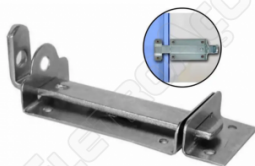

80C

**FECHO CHATO
ZINCADO 76MM 3"
LOTUS (REF. 3265)**