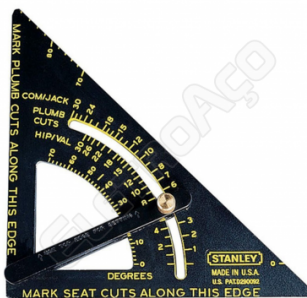

862F
**ESQUADRO 8" BÁSICO
203MM STANLEY**

176A
**ESQUADRO AJUSTAVEL
STANLEY
QUICKSQUARE - 46-053**

176
**ESQUADRO BÁSICO 12'
305MM STANLEY**

860I
**ESQUADRO
MAGNETICO 10KG
HEXAGONAL**

860Y
**ESQUADRO
MAGNETICO 12KG -
TORK**