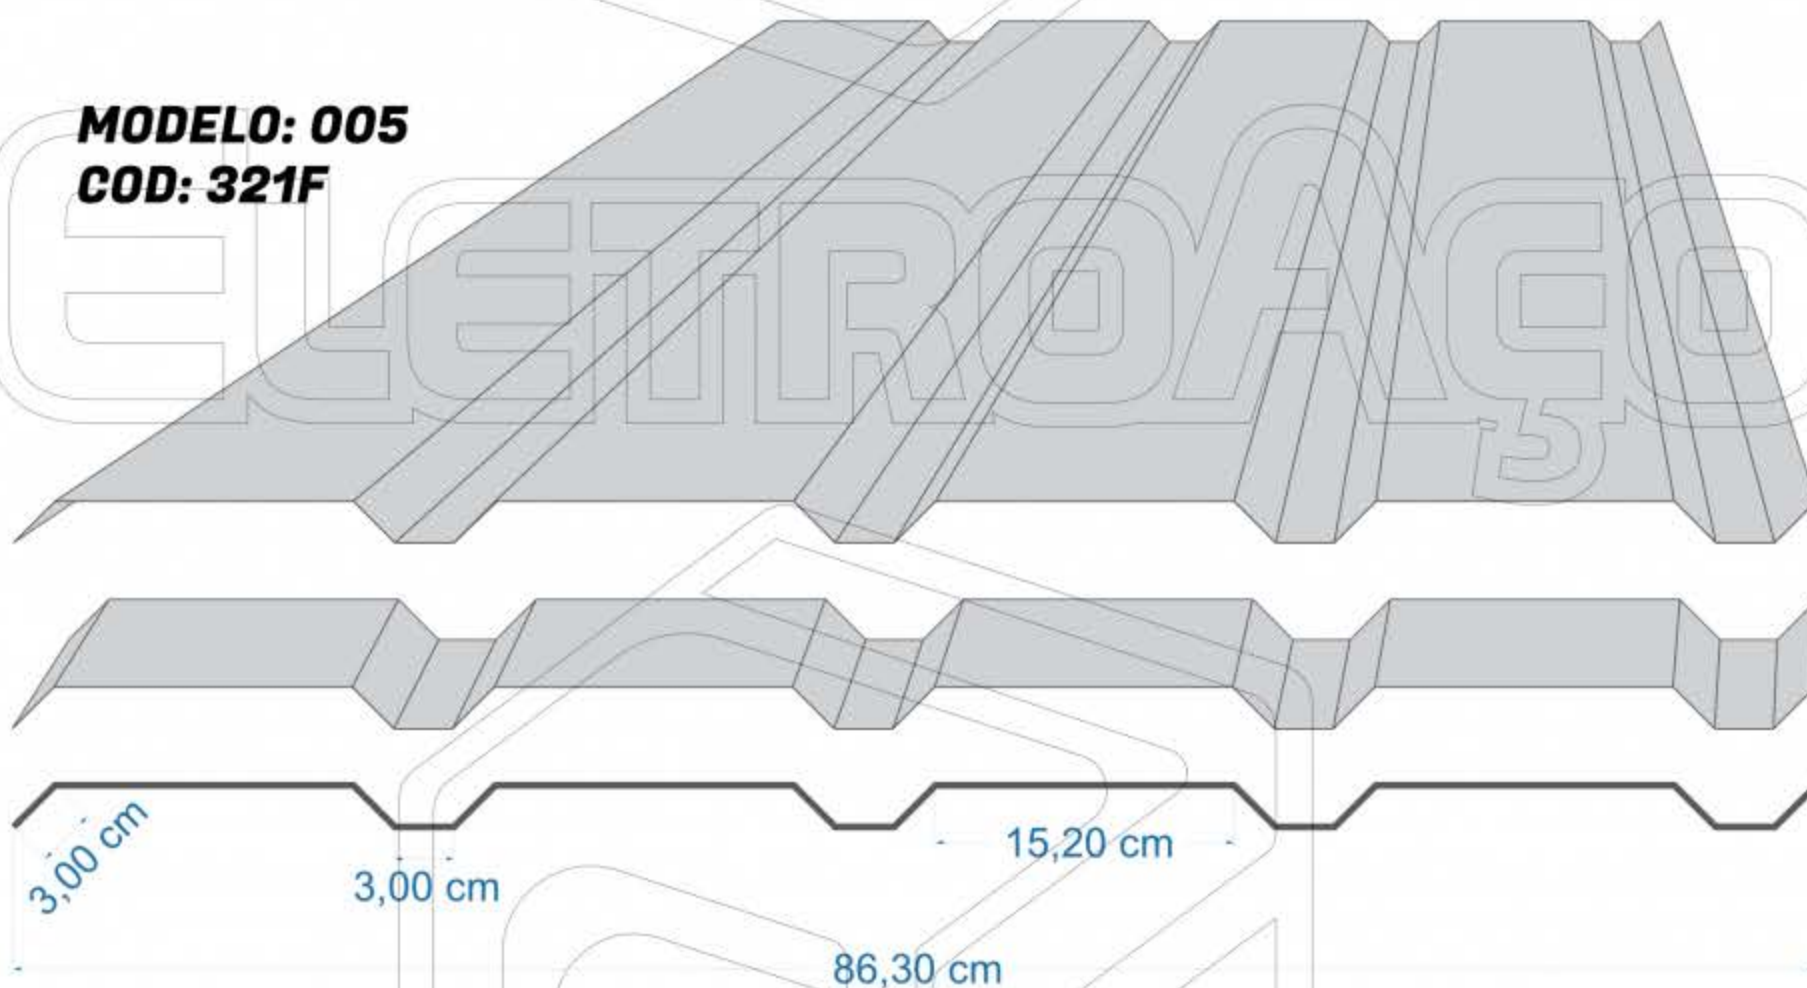

CHAPA VIRADA

CATALOGO 2022

ELETROAÇO

MODELO: 001
COD: 321B

MODELO: 002
COD: 321C

MODELO: 003
COD: 321D

MODELO: 004
COD: 321E

MODELO: 005
COD: 321F