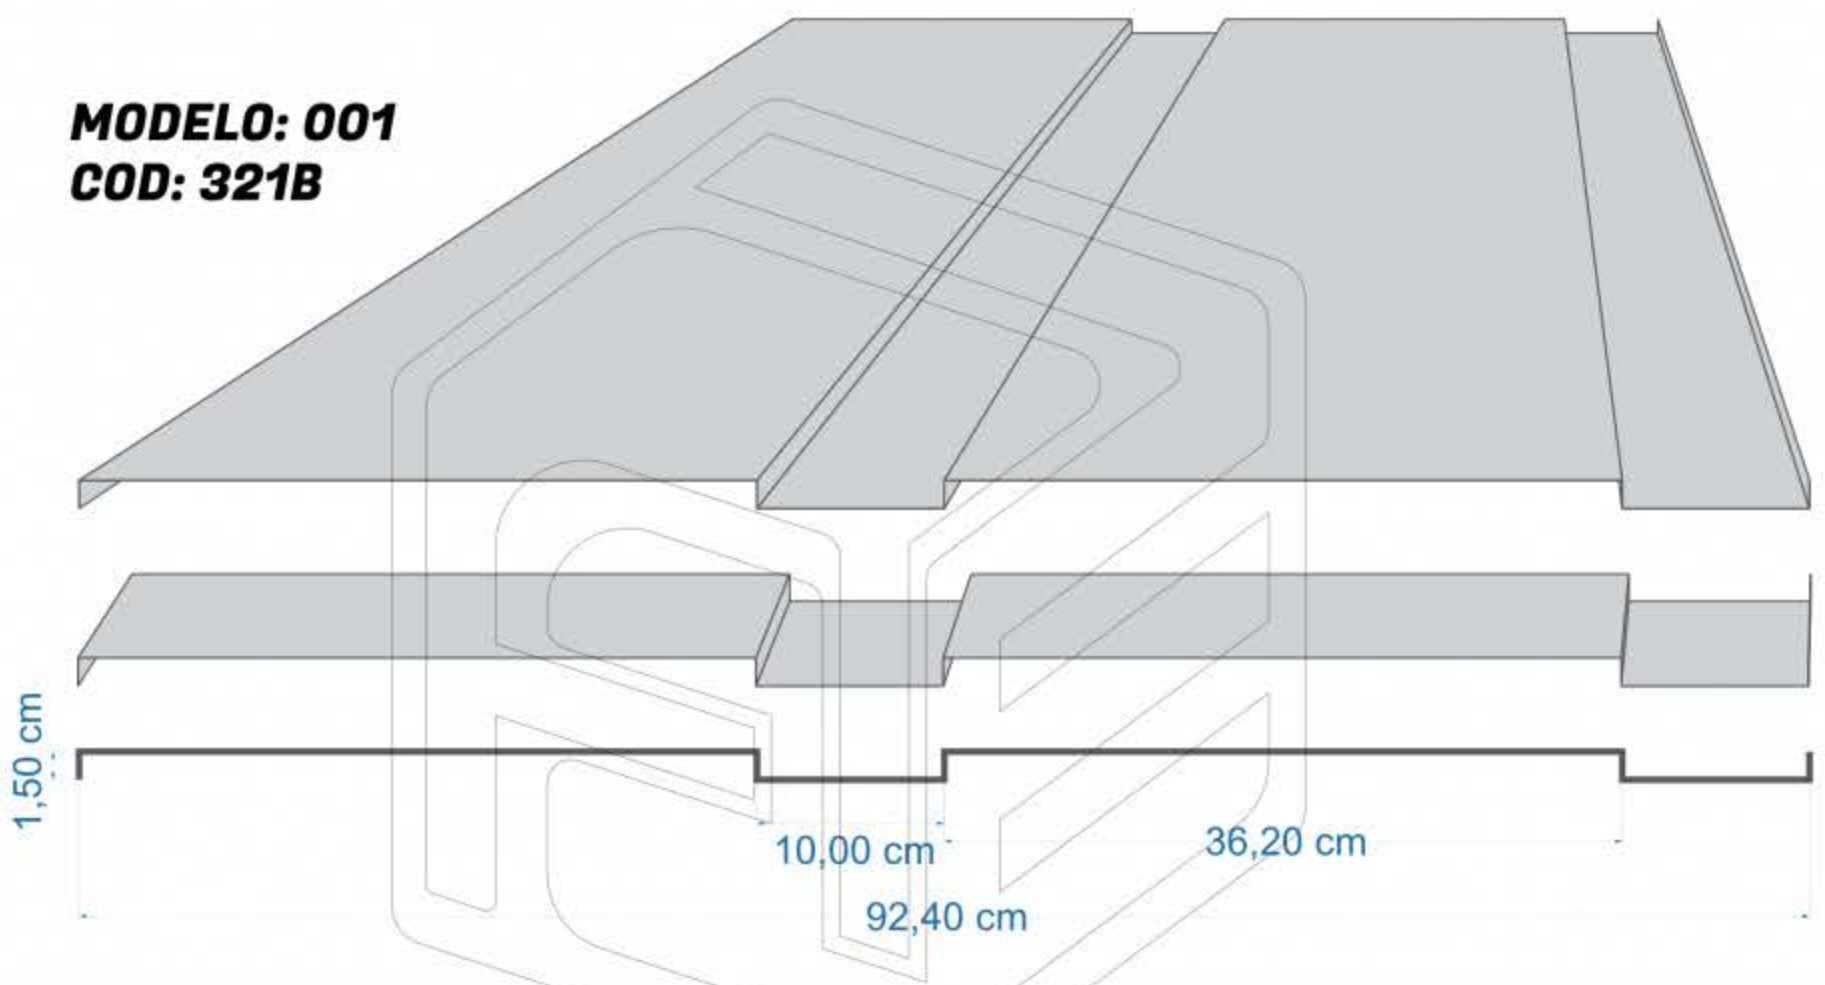

CHAPA VIRADA

CATALOGO 2022

ELETROAÇO

MODELO: 001
COD: 321B

MODELO: 002
COD: 321C

MODELO: 003
COD: 321D

MODELO: 004
COD: 321E

MODELO: 005
COD: 321F