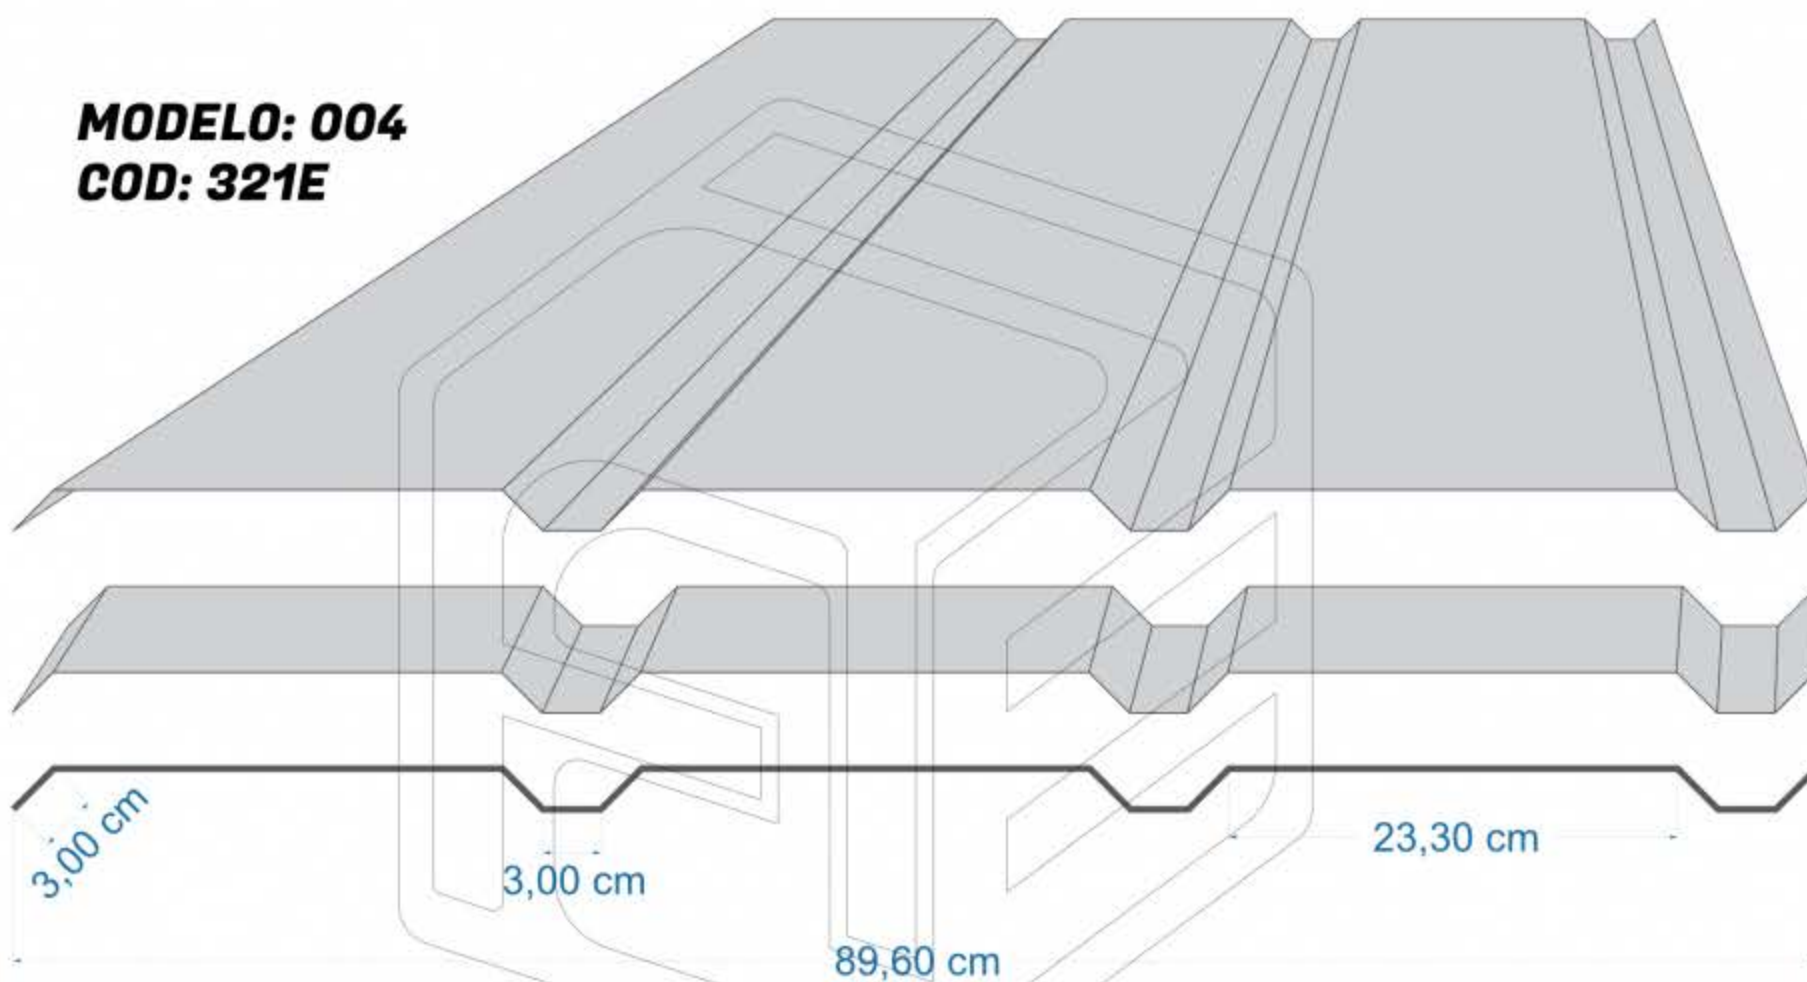

CHAPA VIRADA

CATALOGO 2022

ELETROAÇO

MODELO: 001
COD: 321B

MODELO: 002
COD: 321C

MODELO: 003
COD: 321D

MODELO: 004
COD: 321E

MODELO: 005
COD: 321F