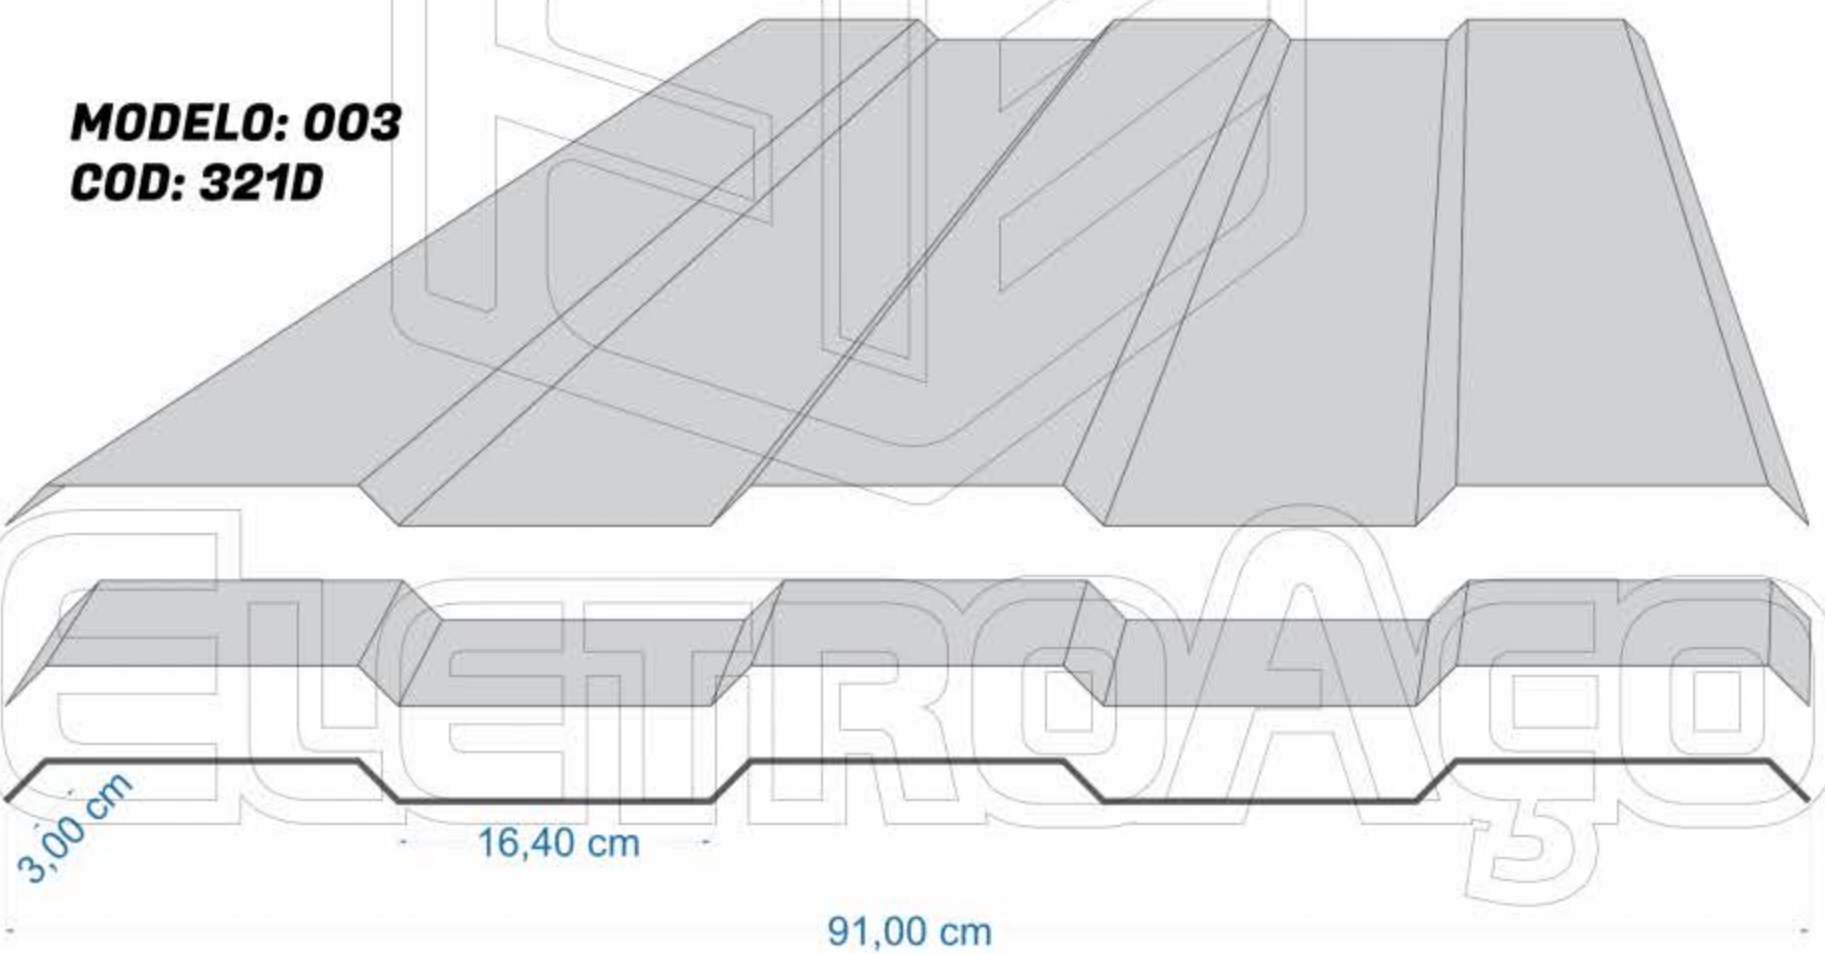

CHAPA VIRADA

CATALOGO 2022

ELETROAÇO

MODELO: 001
COD: 321B

MODELO: 002
COD: 321C

MODELO: 003
COD: 321D

MODELO: 004
COD: 321E

MODELO: 005
COD: 321F

MODELO: 014
COD: 3210

MODELO: 015
COD: 321P

MODELO: 016
COD: 321Q

MODELO: 017
COD: 321R

MODELO: 018
COD: 321T

MODELO: 019
COD: 321U

MODELO: 020
COD: 321V

MODELO: 021
COD: 321W