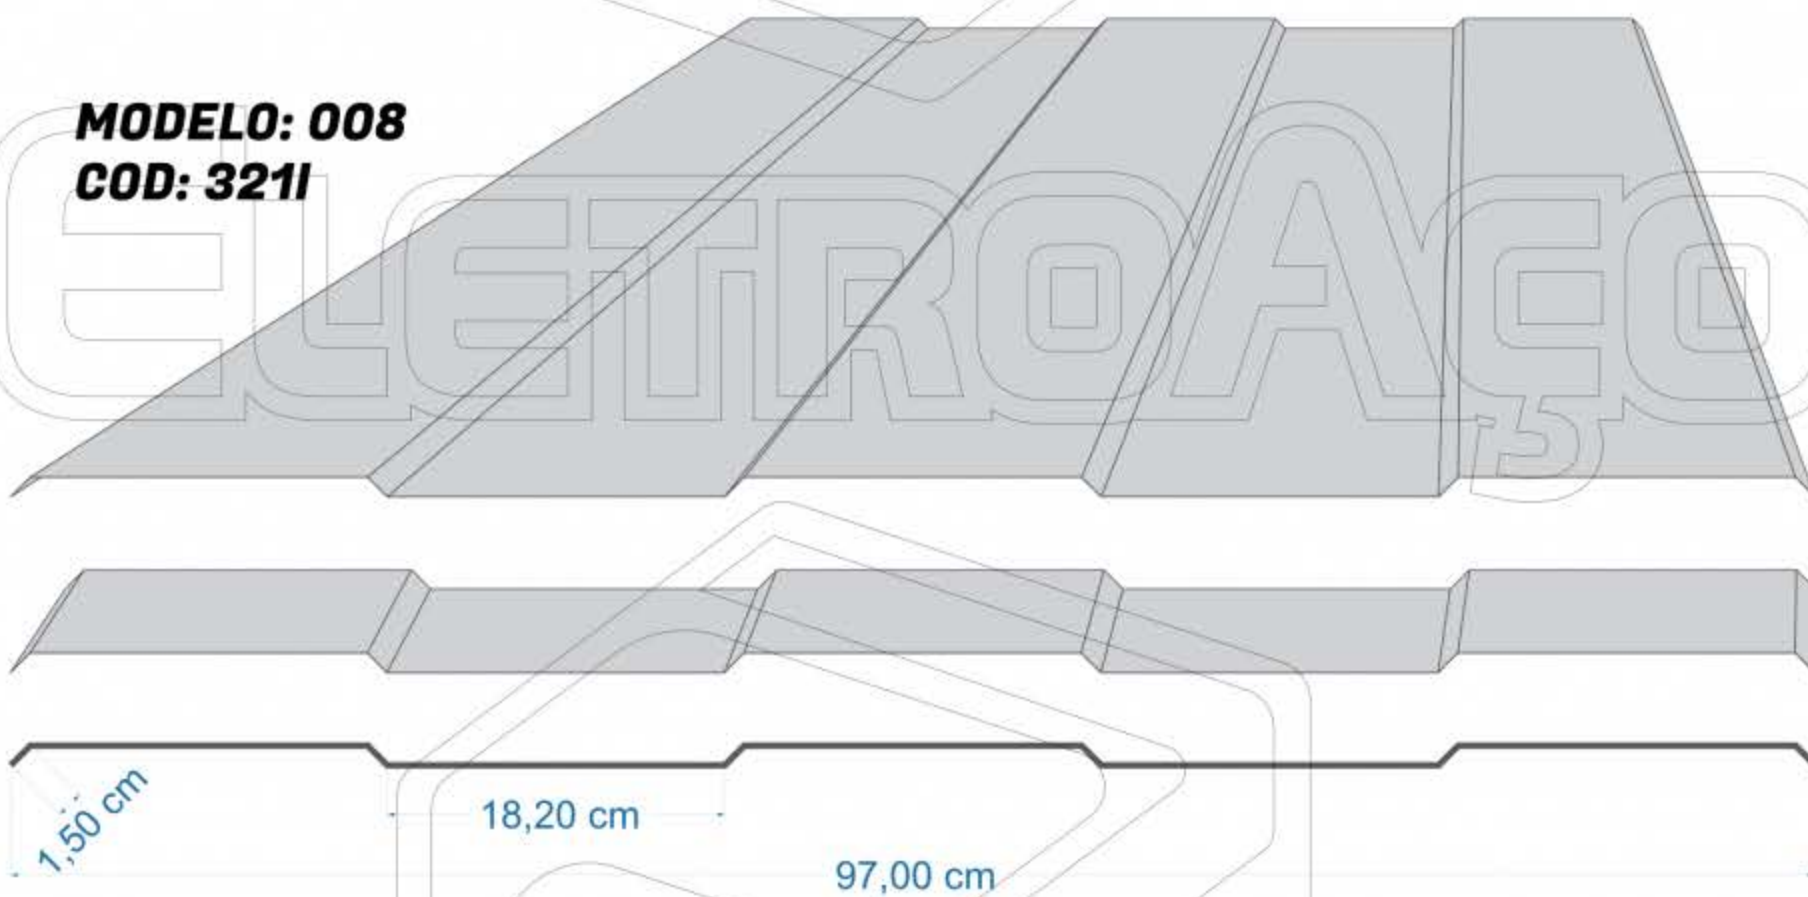

MODELO: 008
COD: 321I