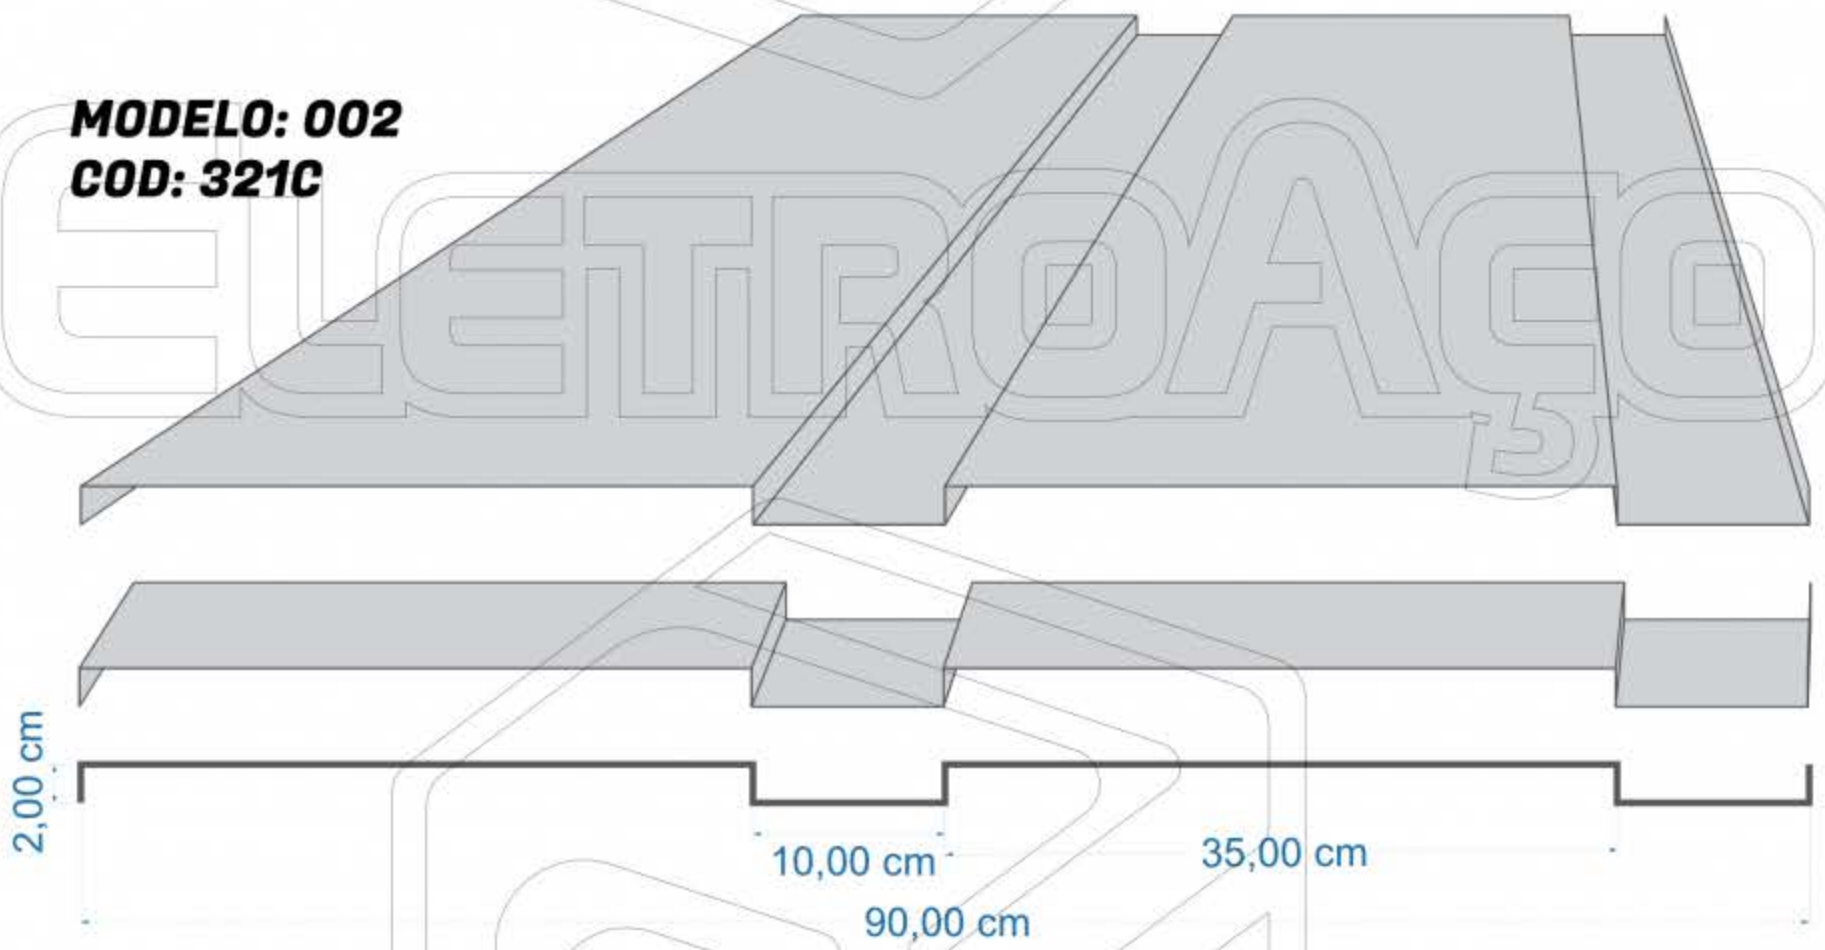

CHAPA VIRADA

CATALOGO 2022

ELETROAÇO

MODELO: 001
COD: 321B

MODELO: 002
COD: 321C

MODELO: 003
COD: 321D

MODELO: 004
COD: 321E

MODELO: 005
COD: 321F

MODELO: 014
COD: 3210

MODELO: 015
COD: 321P

MODELO: 016
COD: 321Q

MODELO: 017
COD: 321R

MODELO: 018
COD: 321T

MODELO: 019
COD: 321U

MODELO: 020
COD: 321V

MODELO: 021
COD: 321W