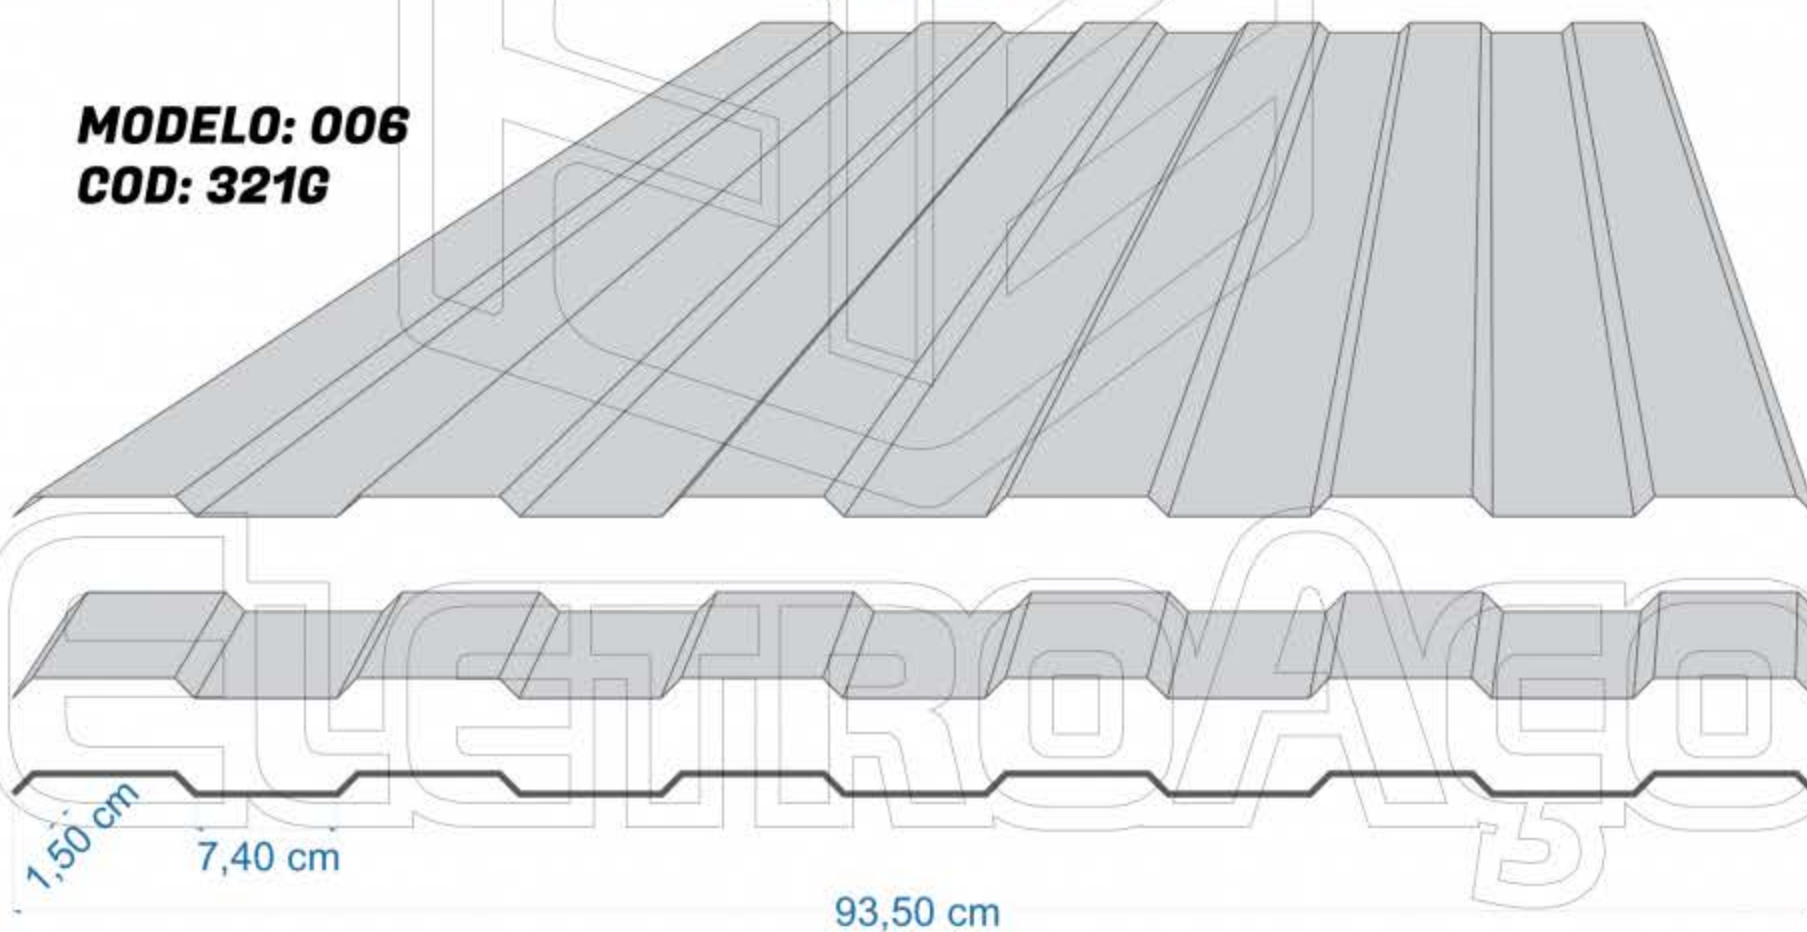

MODELO: 006
COD: 321G