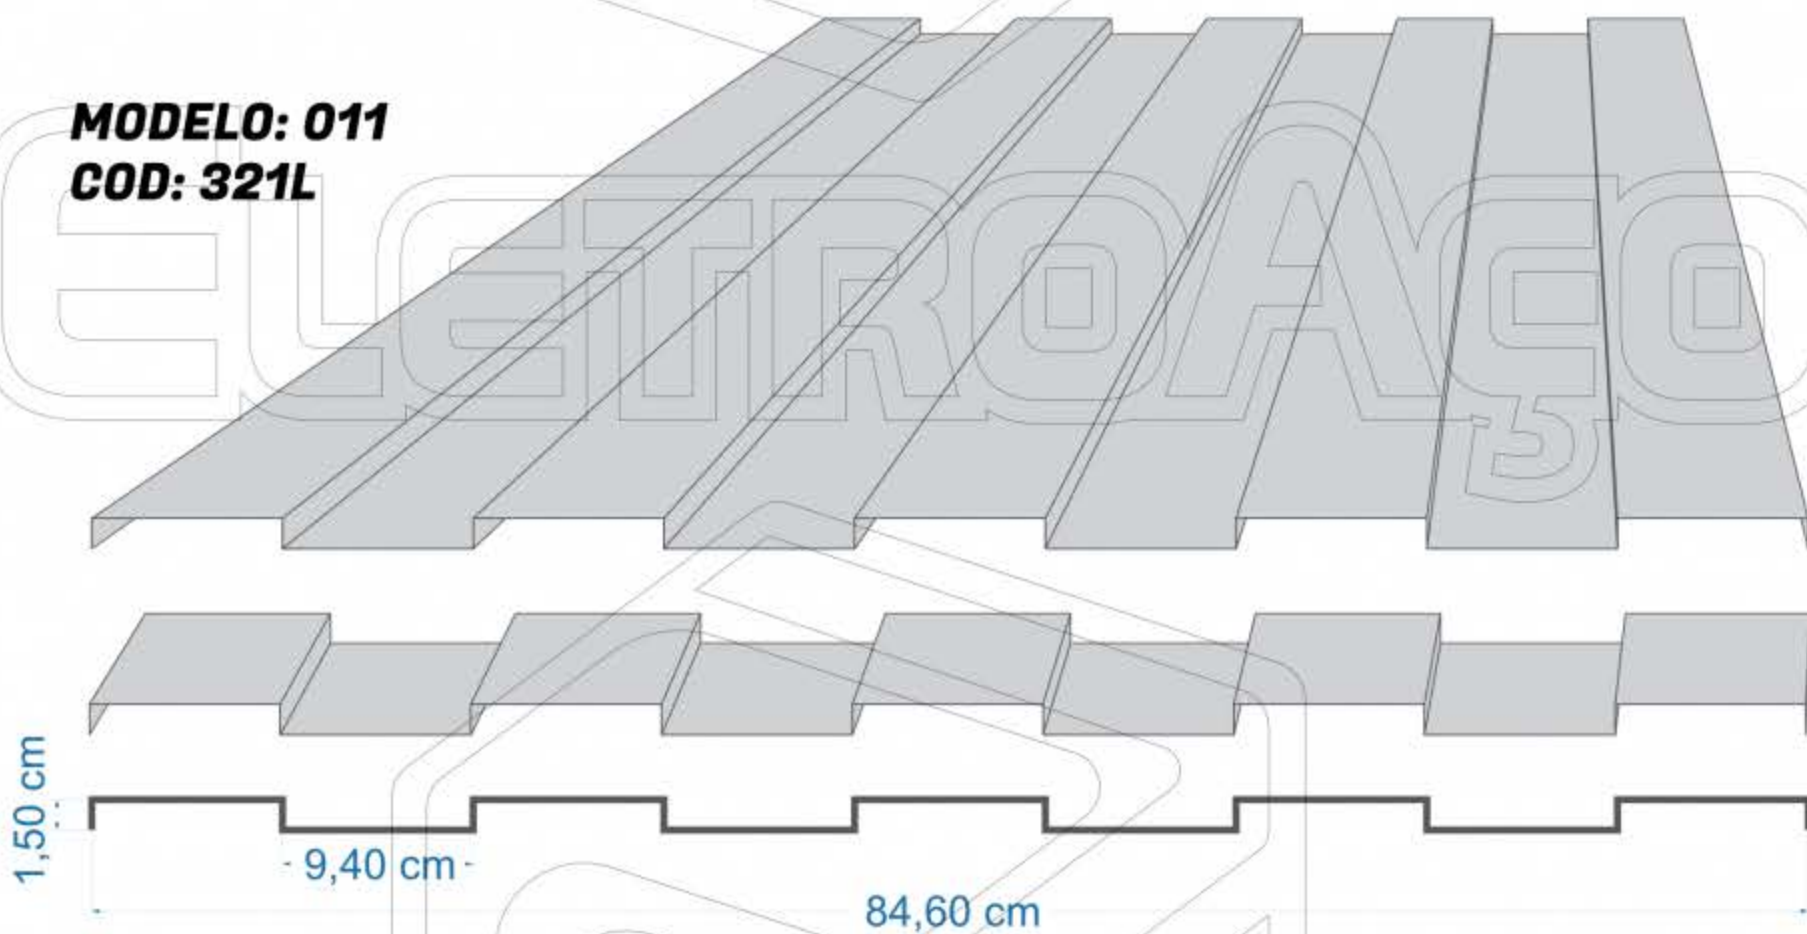

MODELO: 011
COD: 321L