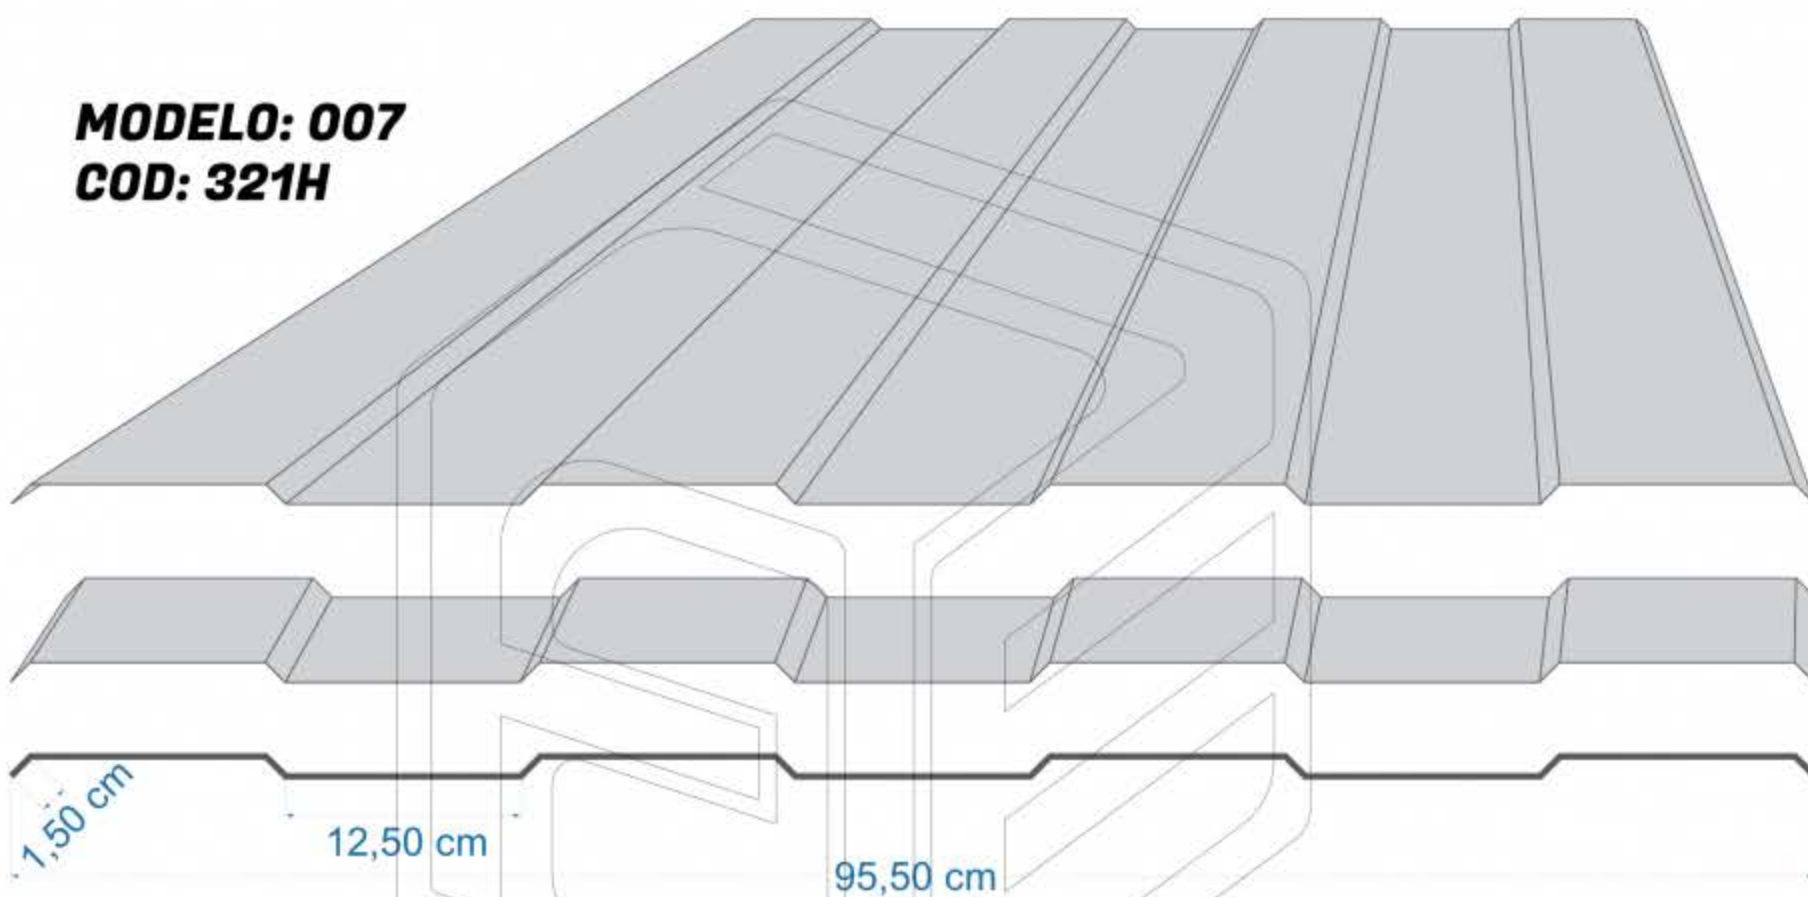

MODELO: 007
COD: 321H